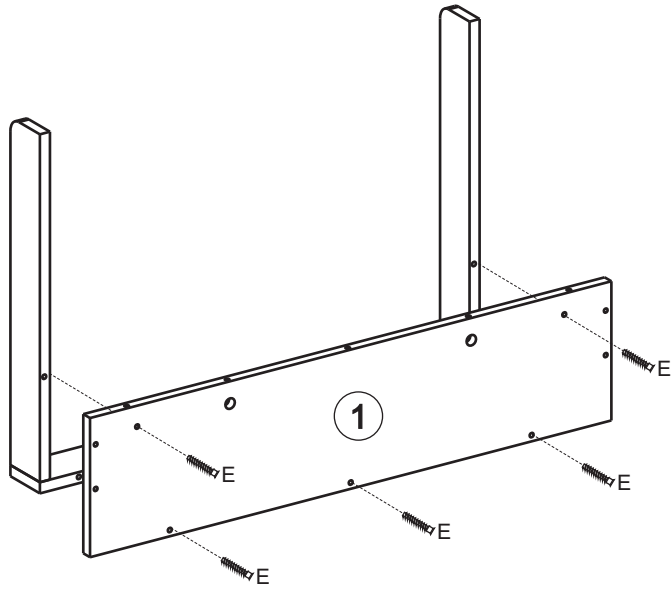

Instrukcja montażu

Nazwa

Typ

Fun

Przewijak

Producent

FM Liwex, 38-500 Zagórz ul. Składowa 4

2