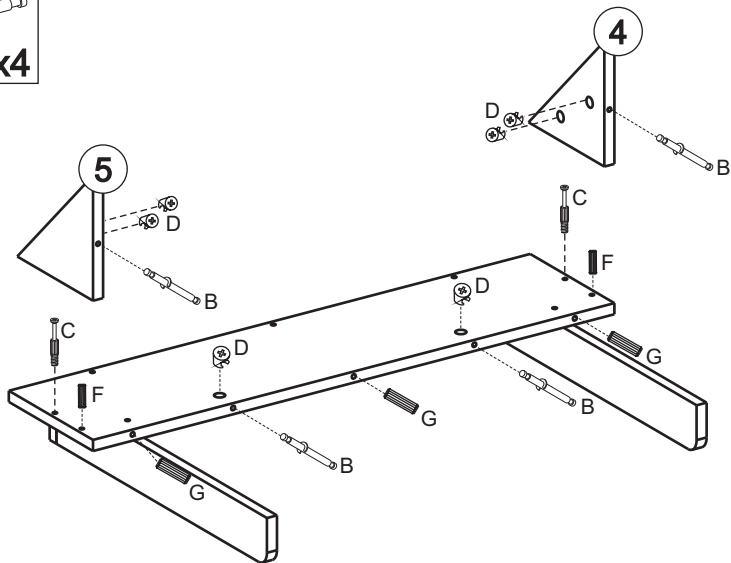

Instrukcja montażu

Nazwa

Typ

Fun

Przewijak

Producent

FM Liwex, 38-500 Zagórz ul. Składowa 4

2

3

4